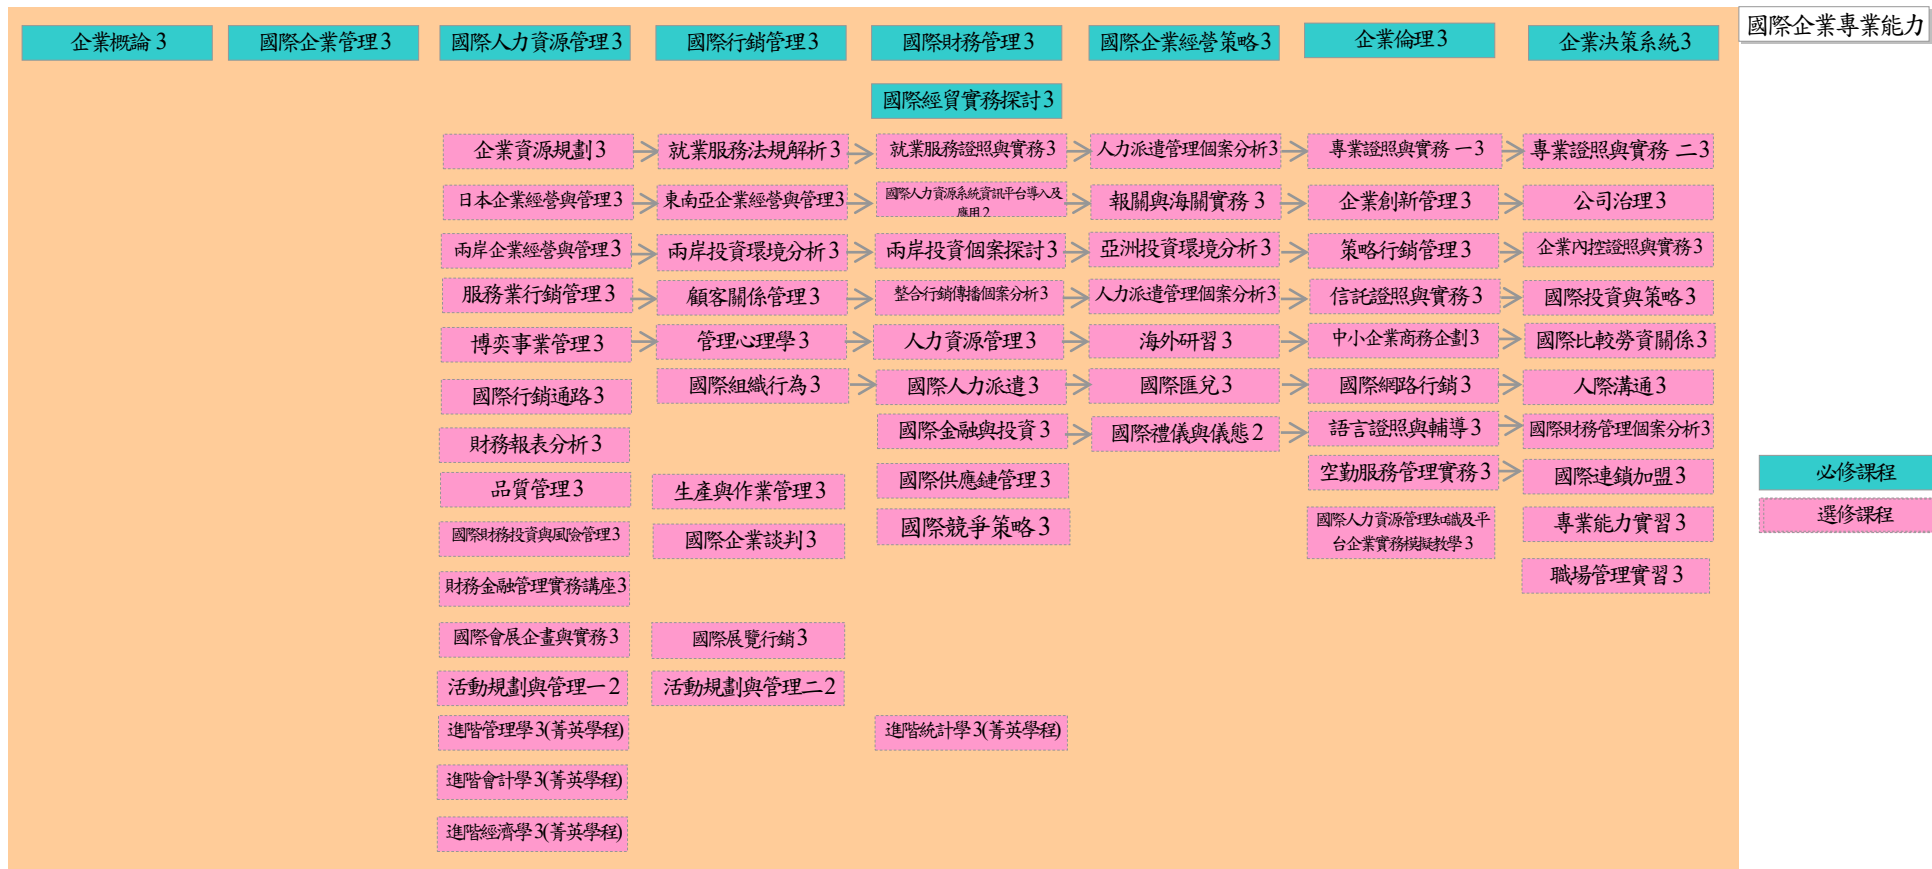

開南大學國際企業學系大學部課程地圖

| 第一學年 | | 第二學年 | | 第三學年 | | 第四學年 | |
|------|-----|------|-----|------|-----|------|-----|
| 上學期 | 下學期 | 上學期 | 下學期 | 上學期 | 下學期 | 上學期 | 下學期 |

必修課程
選修課程